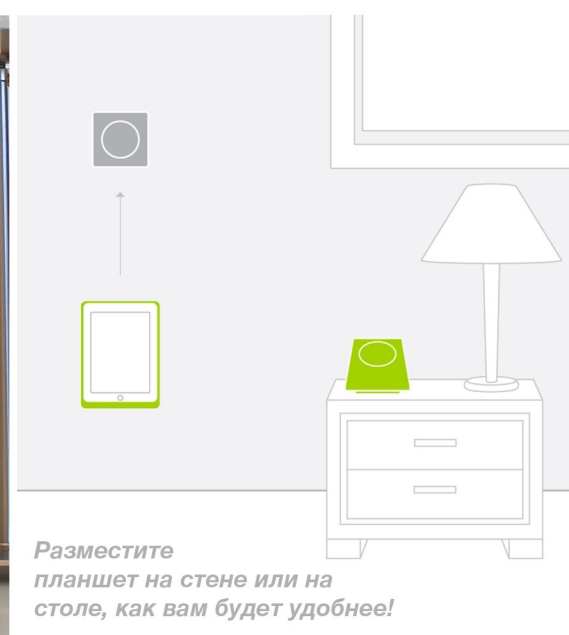

Графическая адаптация под знакомые всем системы: iOS, Android, Windows Mobile

Простой и в то же время функциональный дизайн иконок: легко найти и легко управлять

Согласитесь, дизайн интерфейса у вас на смартфоне должен быть в том же стиле, что и на вашем планшете. Более того, благодаря адаптивному дизайну, им будет гораздо проще пользоваться, так как он будет похож на стандартные приложения телефонов iPhone, Samsung, HTC и прочих