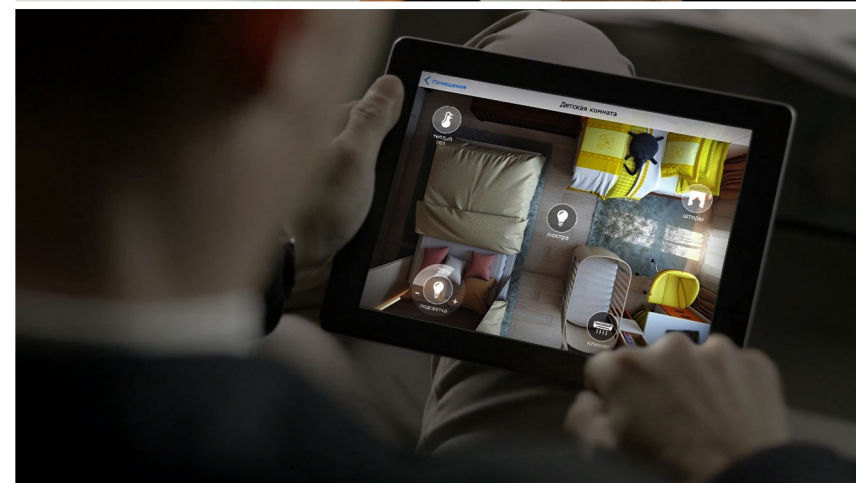

*Разместите
планшет на стене или на
столе, как вам будет удобнее!*

*Новый уровень комфорта
у вас дома уже сегодня!*