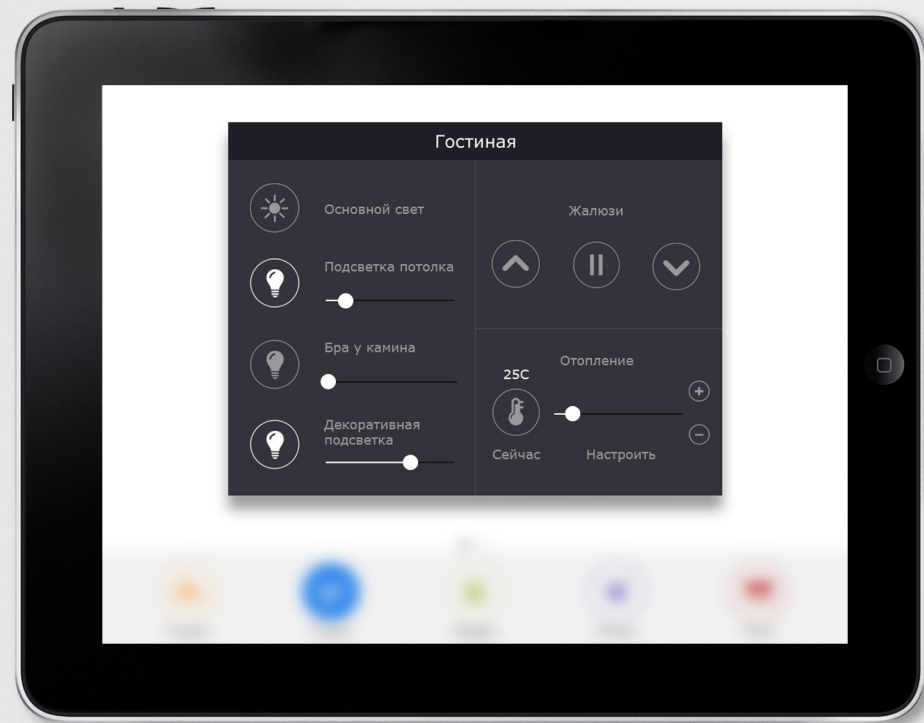

и графических элементов управления, вы получаете
интерфейс для планшета или смартфона

ОСВЕЩЕНИЕ • ВЕНТИЛЯЦИЯ • КОНДИЦИОНИРОВАНИЕ

ОТОПЛЕНИЕ • ШТОРЫ • БЕЗОПАСНОСТЬ

Прикоснитесь, чтобы открыть меню управления

Перелистните, чтобы выбрать другой этаж

Выключение всего света в доме

Снятие дома с охраны, включение основного света

Поставновка дома на охрану

Перевод систем в энергосберегающий режим

Установка определенной яркости освещения, запуск кондиционера, открытие штор

Изменение яркости света, регулировка температуры

Включить весь свет

Включить отдельную лампу

Поднять жалюзи вверх

Опустить жалюзи вниз

Остановить жалюзи

Включить отопление

3D упрощенный Intek

Главное меню

3D упрощенный Intek

Меню управления

3D усовершенствованный Intek

Главное меню

Любые варианты интуитивно понятных графических элементов и иконок

Детальная прорисовка помещений
Отображение каждого помещения