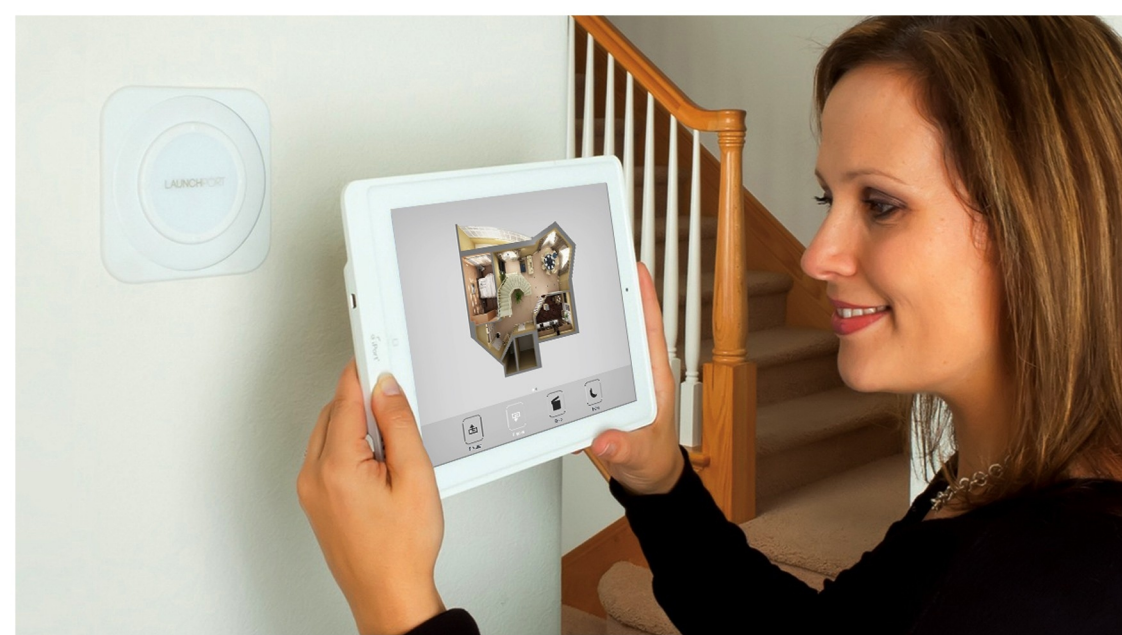

Графическая адаптация под знакомые всем системы: iOS, Android, Windows Mobile

Простой и в то же время функциональный дизайн иконок: легко найти и легко управлять

Согласитесь, дизайн интерфейса у вас на смартфоне должен быть в том же стиле, что и на вашем планшете. Более того, благодаря адаптивному дизайну, им будет гораздо проще пользоваться, так как он будет похож на стандартные приложения телефонов iPhone, Samsung, HTC и прочих