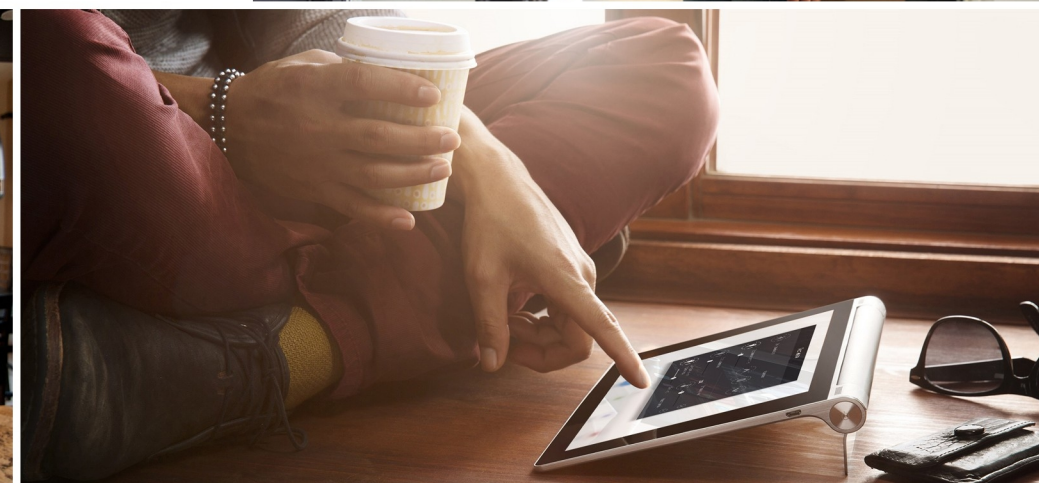

*Новый уровень комфорта
у вас дома уже сегодня!*