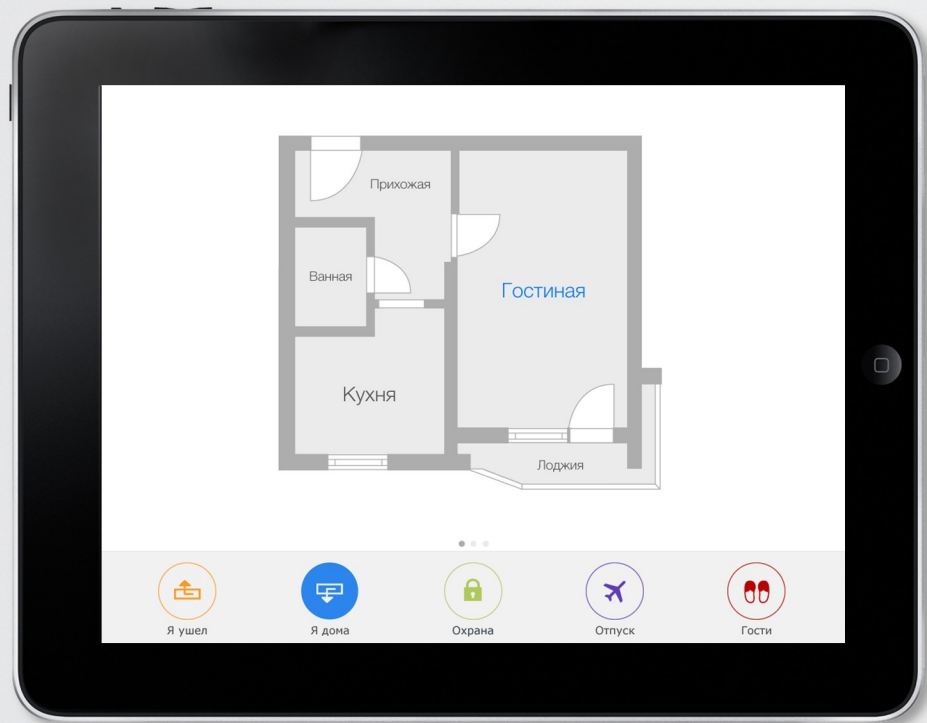

Именно поэтому так важна роль внешнего оформления для каждого подобного пульта управления. Привлекательный индивидуальный дизайн является основой для создания интуитивно понятного и, в тоже время, функционального интерфейса. Это позволяет сделать управление доступным даже неподготовленному пользователю.

Используя наши дизайны, вы сможете воистину наслаждаться контролем за всеми функциями своего дома!

Разработка индивидуального
дизайна для ваших
интерфейсов

ЛЕГКОСТЬ В УПРАВЛЕНИИ

благодаря удобному дизайну всех помещений
интуитивно понятный и эргономичный

и графических элементов управления, вы получаете
интерфейс для планшета или смартфона

ОСВЕЩЕНИЕ • ВЕНТИЛЯЦИЯ • КОНДИЦИОНИРОВАНИЕ

ОТОПЛЕНИЕ • ШТОРЫ • БЕЗОПАСНОСТЬ

Прикоснитесь, чтобы открыть меню управления